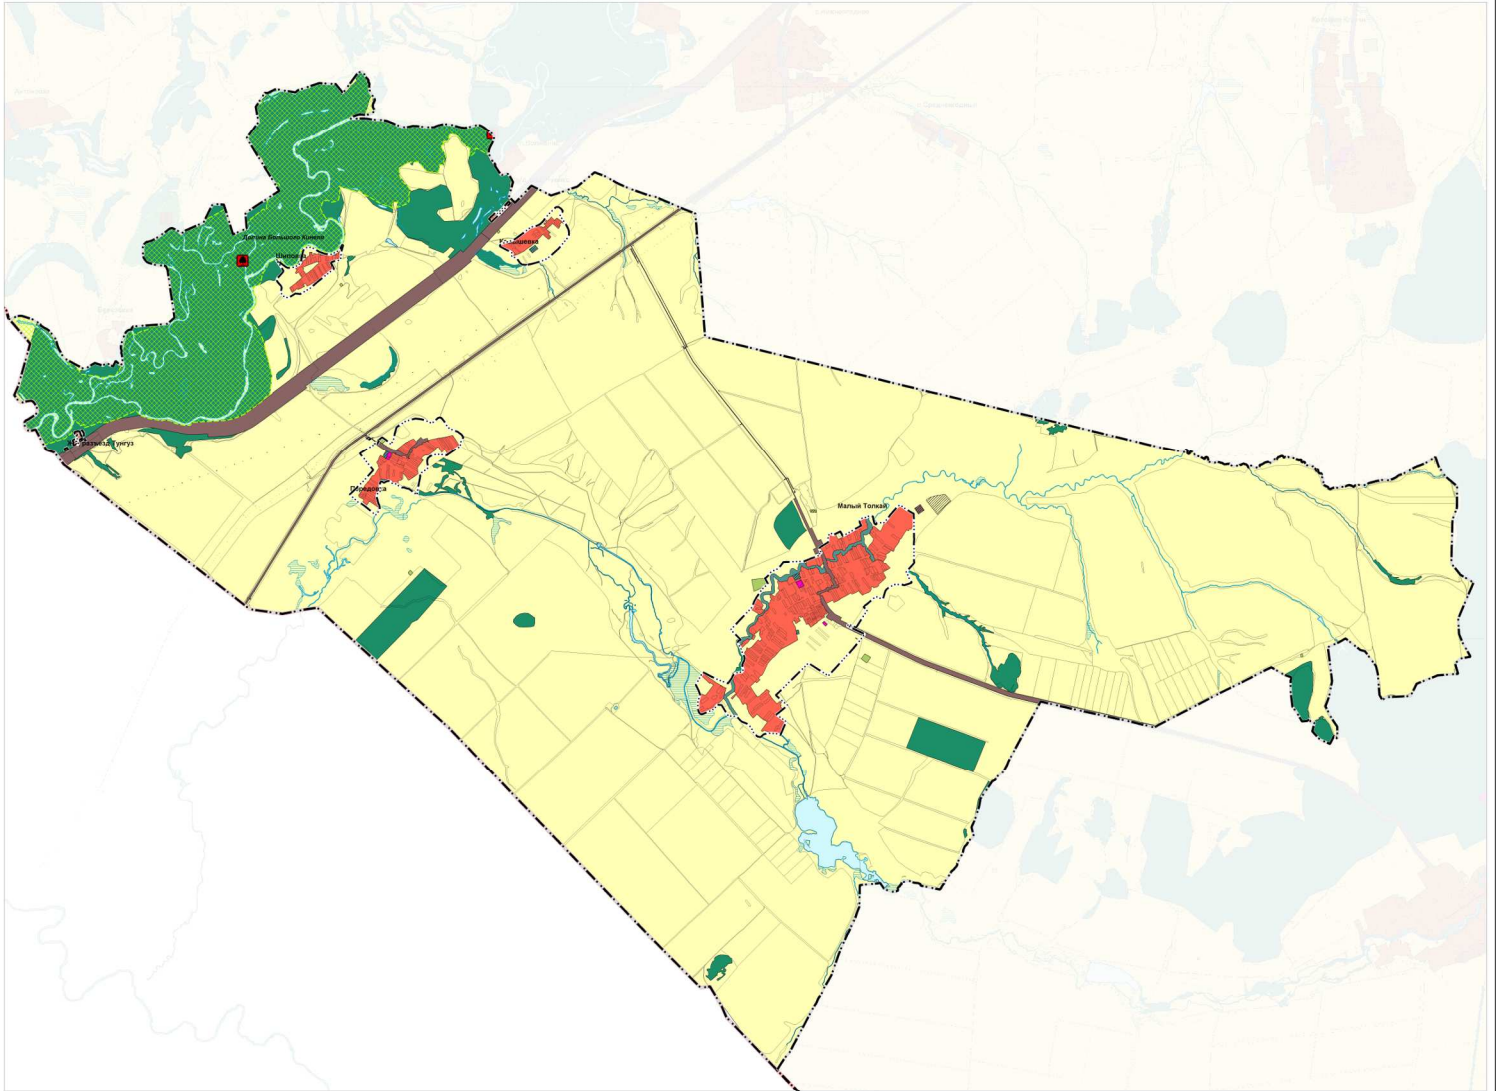

Карта границ населенных пунктов, входящих в состав сельского поселения Малый Толкай муниципального района Похвистневский Самарской области

Условные обозначения

	Директор поселения	Владимир Д.Д.	
	Заместитель директора по территории	Владимир К.В.	
	Местный исполнительный орган	Владимир С.С.	
Объект: Проект изменений в территориальный план сельского поселения Малый Толкай муниципального района Похвистневский Самарской области			
2020 г.	Заказчик: Администрация сельского поселения Малый Толкай муниципального района Похвистневский Самарской области	Исполнитель: ООО «Самарские геоинформационные системы»	Итого: 10 000,00 руб. НДС 1